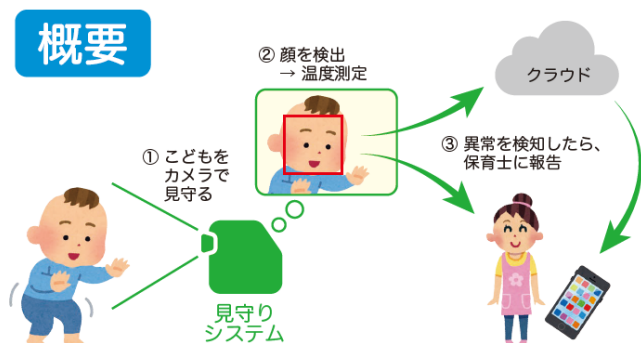

2016年10月4日

 株式会社 ママスクエア
 ソフィア総合研究所株式会社

ソフィア総合研究所株式会社、奈良先端科学技術大学院大学と IoT 技術を活用した「こども見守りシステム」(仮称) の実現に向けた実証実験を開始

株式会社ママスクエア(本社：東京都港区、代表取締役：藤代 聡)が運営するママスクエア(ワーキングスペース+親子Café(カフェ+キッズスペース))にて、インターネット関連事業を展開するソフィア総合研究所株式会社(本社：東京都新宿区、代表取締役：山田 淳)と、奈良先端科学技術大学院大学とともに「こども見守りシステム」(仮称)の実現に向けた実証実験を開始致します。

本実証実験では、奈良先端科学技術大学院大学が開発した顔認識機能付きサーモセンサー技術を発展させ、非接触で定期的に子どもたちの体温を計測することを可能にする「こども見守りシステム」(仮称)を開発し、その有効性や可用性を検証致します。3者が有する技術や資源、ノウハウを効果的に活用しながら、顔認識機能の改善、体温の精度改善、保護者への通知機能など、保育事業の質の向上を狙った新商品の創出やそれに伴うサービスの活用に向けて相互に協力して参ります。

当社は本実証実験を経て本システムの有効性を検証するとともに、「こども見守りシステム」(仮称)の製品化など、今後のサービス展開を検討致します。

■実証実験の概要について

実施期間：2016年10月～2017年9月（予定）

実施場所：ママスクエア 葛城店

■株式会社ママスクエアについて

「子どものそばで働ける世の中を作りたい」という思いから生まれた「ママスクエア」は、首都圏に6店舗を展開しています。ママが子どもと離れずに働ける、保育園でもない在宅でもない新しいワーキングモデルであり「子育ても仕事もがんばりたい」そんなママが無理なく生き活きと働ける場所です。7店舗目となる奈良県葛城店は2016年9月30日にオープンし、関西初出店となり、年度内に本格的な西日本への出店を予定しています。